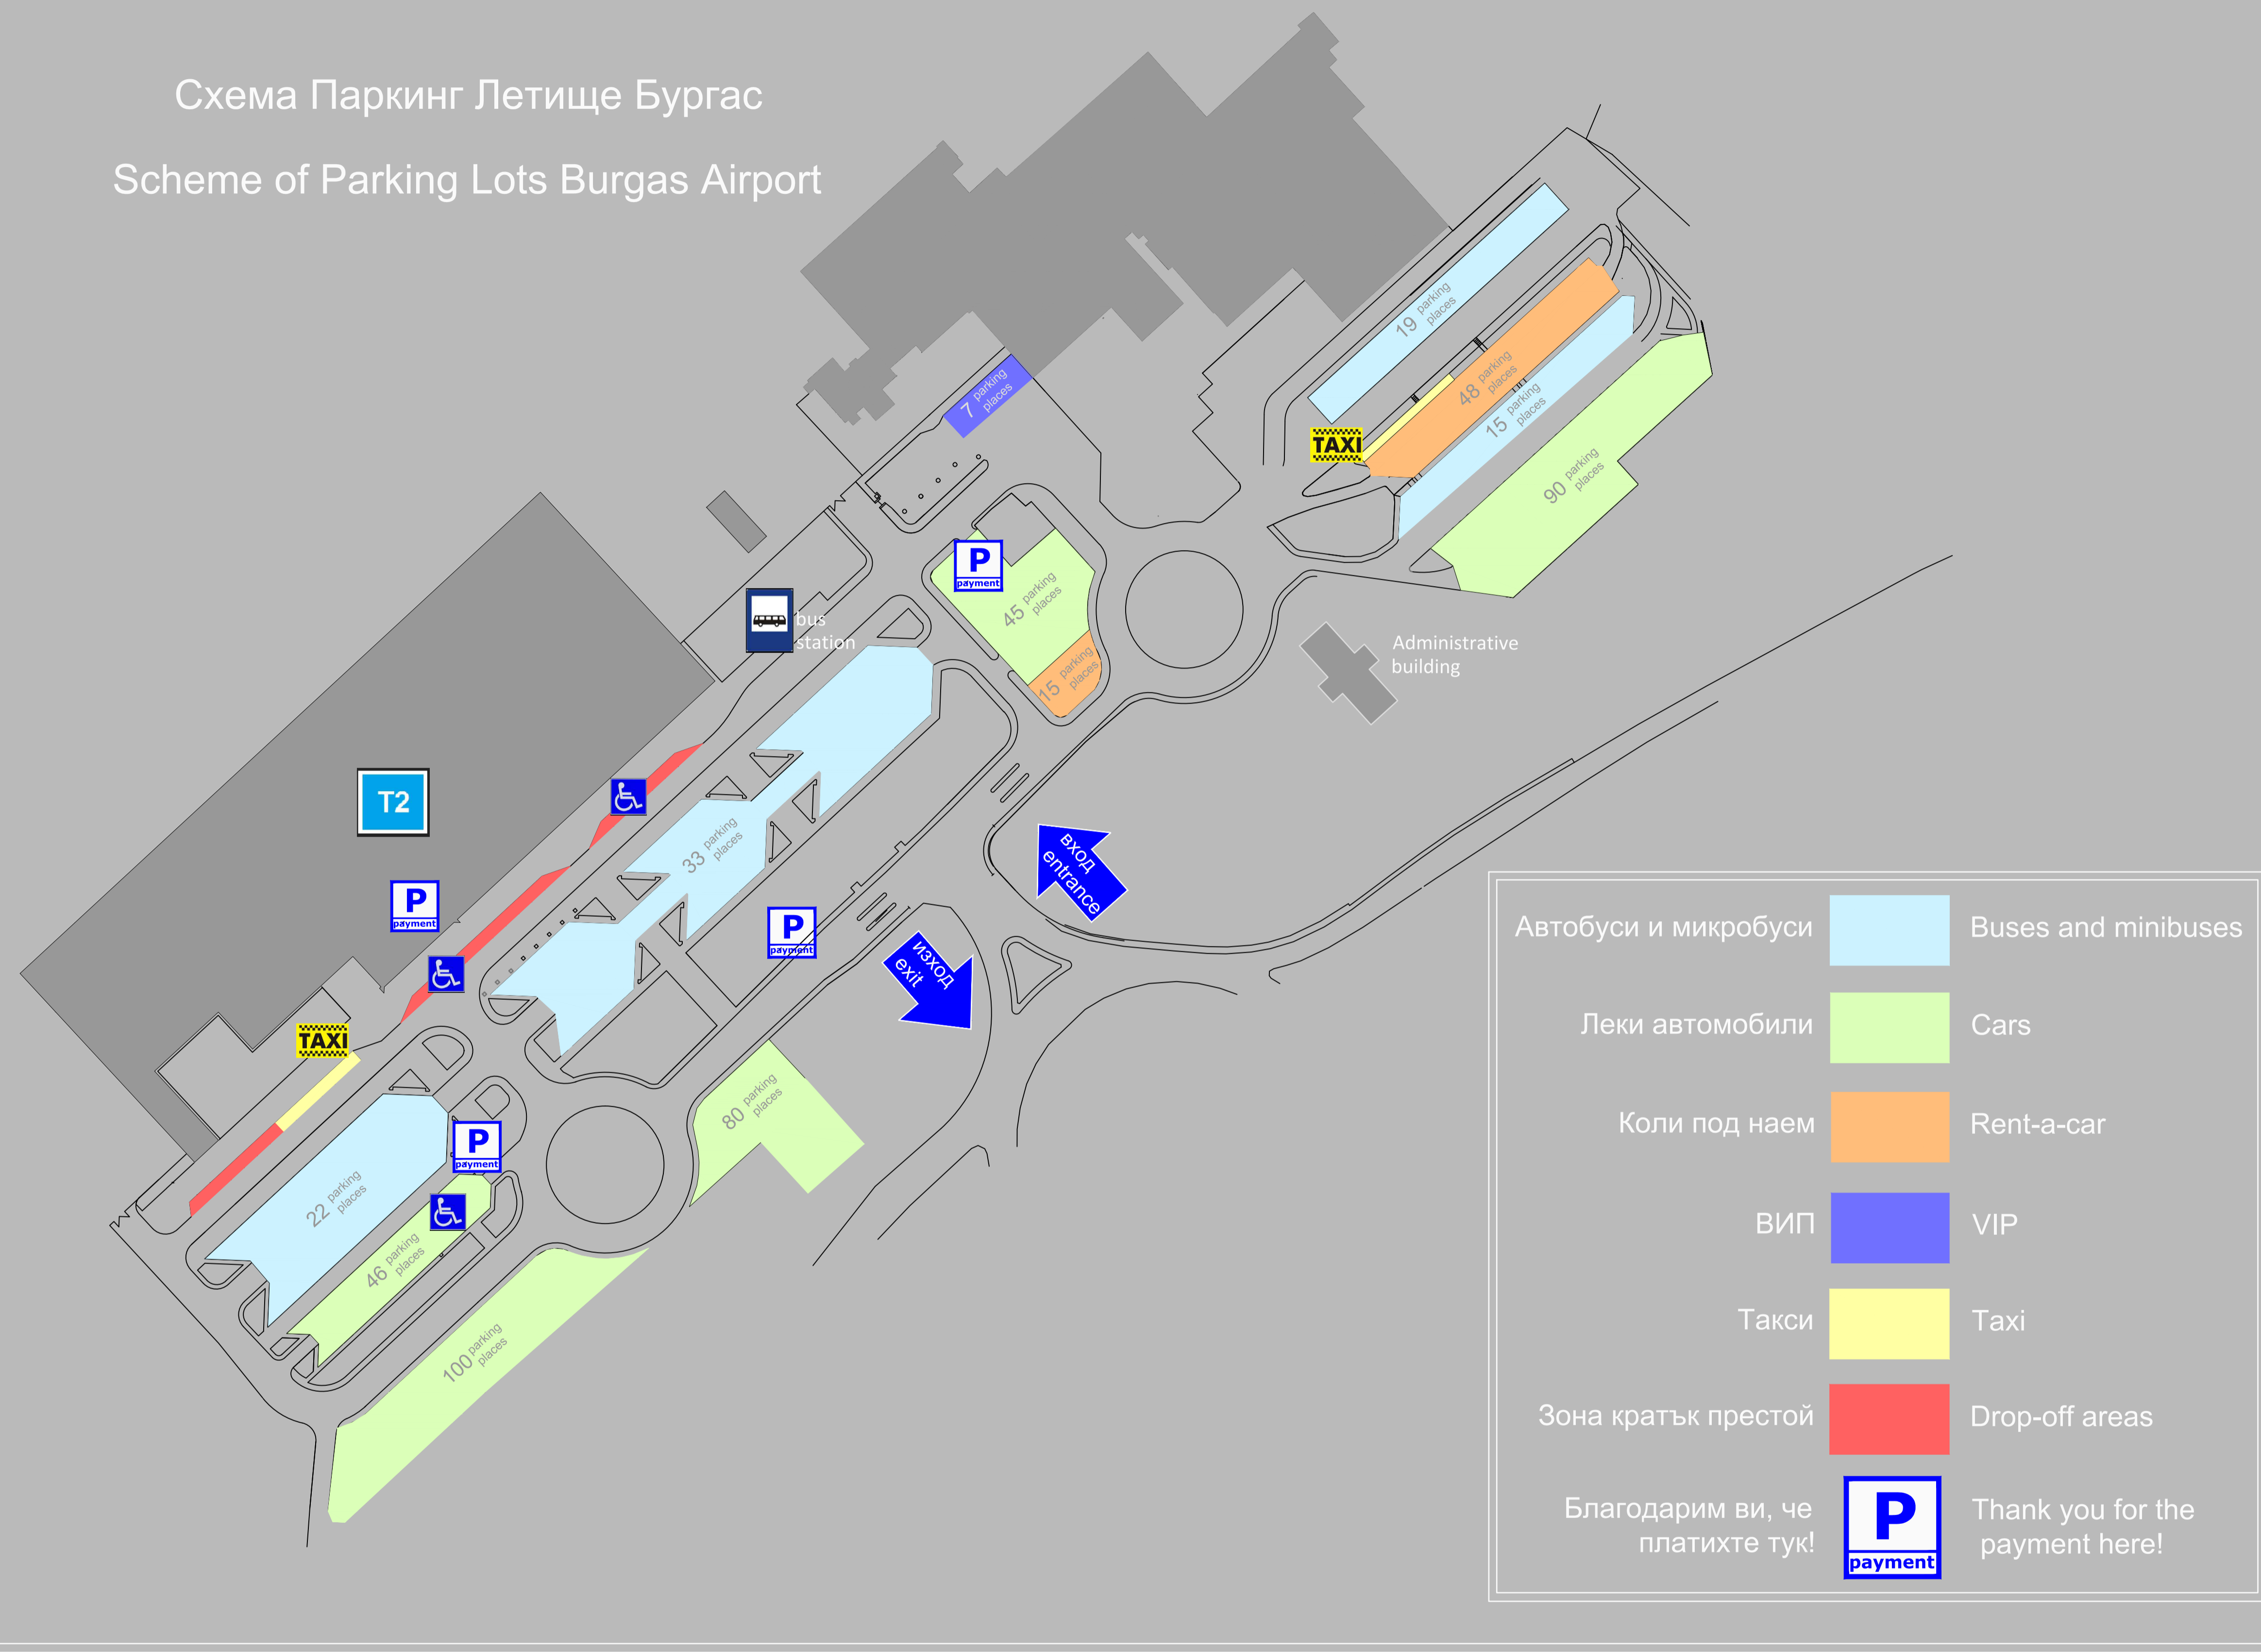

Схема Паркинг Летище Бургас
Scheme of Parking Lots Burgas Airport

Приложение № 2

Схема паркинг летище Бургас

към Правила за ползване на места за престой и паркиране на транспортни средства на паркинг за обществено ползване на летище Варна / летище Бургас

Appendix № 2

Scheme of parking lots Burgas airport

to Rules for use of parking space for stay and parking of vehicles in the public parking lot of Varna airport / Burgas airport